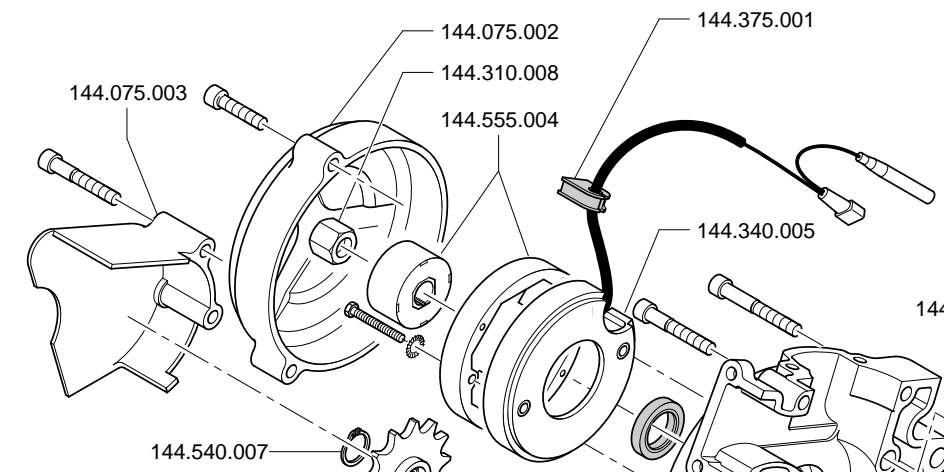

- SERIE GUARNIZIONI MOTORE 50 C.C. 144.034.007
- SERIE GUARNIZIONI CILINDRO 50 C.C. 144.034.005
- SERIE PARAOLI MOTORE 144.065.008
- COPPIA CARTER MOTORE CON CUSCINETTI E PARAOLI 144.070.006
- SERIE VITI PER MOTORE 144.305.002

- △ Cod. 144.255.001
Set molle (ø filo: 1,6 - 2 - 2,2 - 2,5)
- Cod. 144.705.003
- Cod. 144.705.002