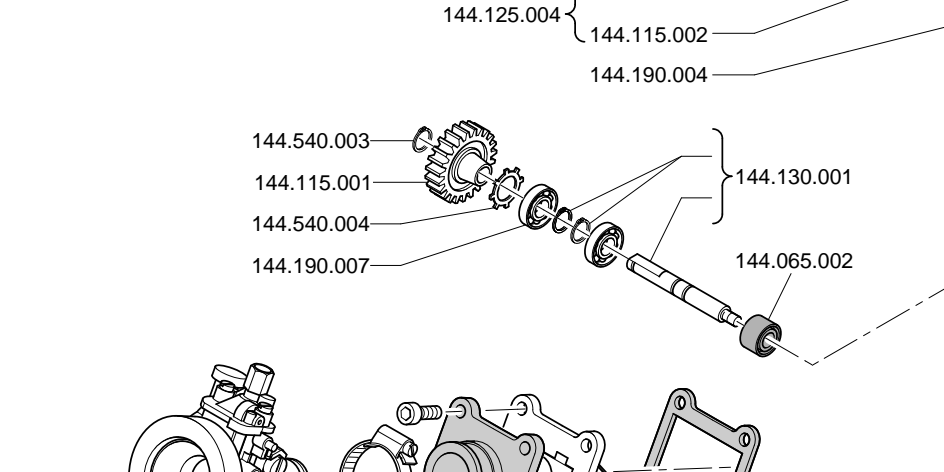

- SERIE GUARNIZIONI MOTORE 50 C.C. 144.034.007
- SERIE GUARNIZIONI CILINDRO 50 C.C. 144.034.005
- SERIE PARAOLI MOTORE 144.065.008
- COPPIA CARTER MOTORE CON CUSCINETTI E PARAOLI 144.070.006
- SERIE VITI PER MOTORE 144.305.002

- △ Cod. 144.255.001
Set molle (ø filo: 1,6 - 2 - 2,2 - 2,5)
- Cod. 144.705.003
- Cod. 144.705.002