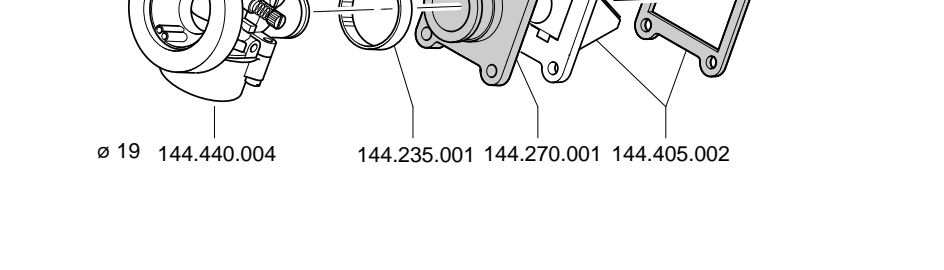

- SERIE GUARNIZIONI MOTORE 50 C.C. 144.034.007
- SERIE GUARNIZIONI CILINDRO 50 C.C. 144.034.005
- SERIE PARAOLI MOTORE 144.065.008
- COPPIA CARTER MOTORE CON CUSCINETTI E PARAOLI 144.070.006
- SERIE VITI PER MOTORE 144.305.002

- △ Cod. 144.255.001
Set molle (ø filo: 1,6 - 2 - 2,2 - 2,5)
- Cod. 144.705.003
- Cod. 144.705.002