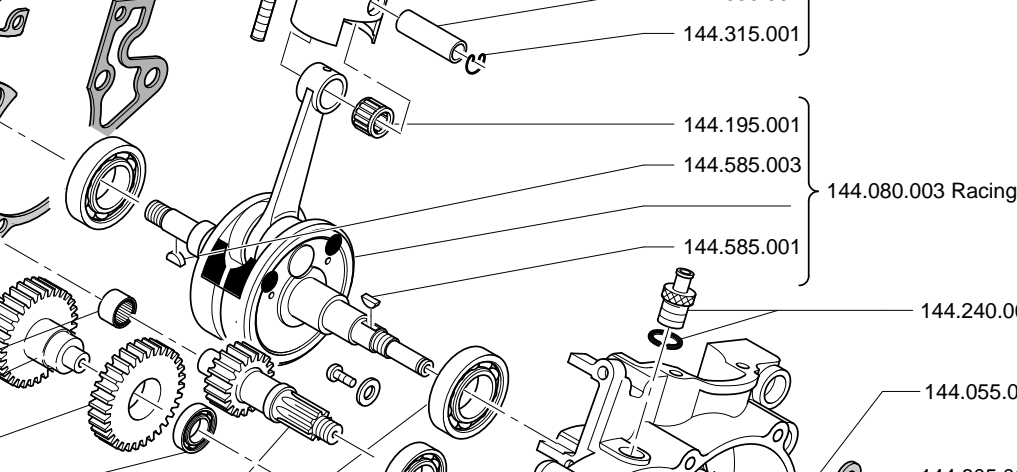

- SERIE GUARNIZIONI MOTORE 50 C.C. 144.034.007
- SERIE GUARNIZIONI CILINDRO 50 C.C. 144.034.005
- SERIE PARAOLI MOTORE 144.065.008
- COPPIA CARTER MOTORE CON CUSCINETTI E PARAOLI 144.070.006
- SERIE VITI PER MOTORE 144.305.002

- △ Cod. 144.255.001
Set molle (ø filo: 1,6 - 2 - 2,2 - 2,5)
- Cod. 144.705.003
- Cod. 144.705.002