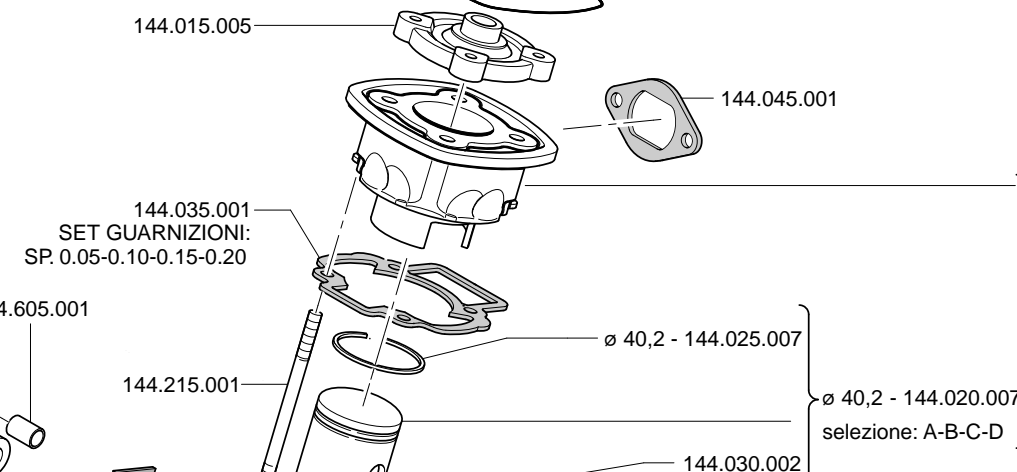

- SERIE GUARNIZIONI MOTORE 50 C.C. 144.034.007
- SERIE GUARNIZIONI CILINDRO 50 C.C. 144.034.005
- SERIE PARAOLI MOTORE 144.065.008
- COPPIA CARTER MOTORE CON CUSCINETTI E PARAOLI 144.070.006
- SERIE VITI PER MOTORE 144.305.002

- △ Cod. 144.255.001
Set molle (ø filo: 1,6 - 2 - 2,2 - 2,5)
- Cod. 144.705.003
- Cod. 144.705.002