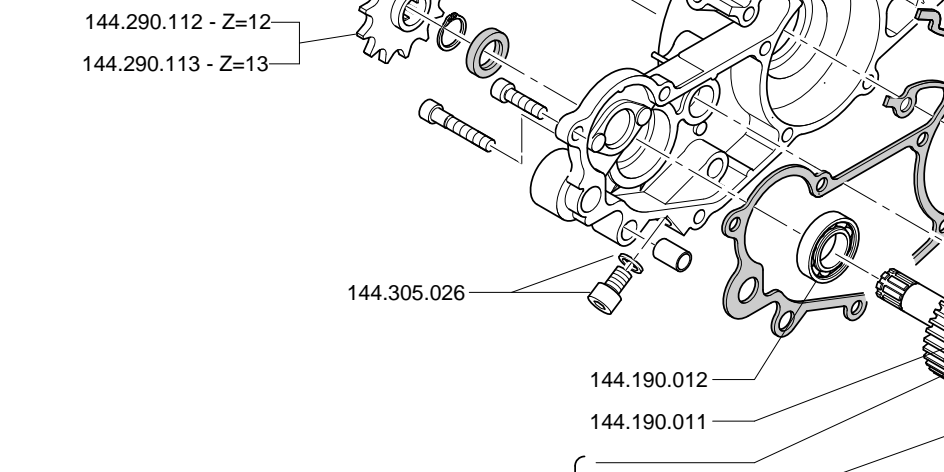

- SERIE GUARNIZIONI MOTORE 50 C.C. 144.034.007
- SERIE GUARNIZIONI CILINDRO 50 C.C. 144.034.005
- SERIE PARAOLI MOTORE 144.065.008
- COPPIA CARTER MOTORE CON CUSCINETTI E PARAOLI 144.070.006
- SERIE VITI PER MOTORE 144.305.002

- △ Cod. 144.255.001
Set molle (ø filo: 1,6 - 2 - 2,2 - 2,5)
- Cod. 144.705.003
- Cod. 144.705.002