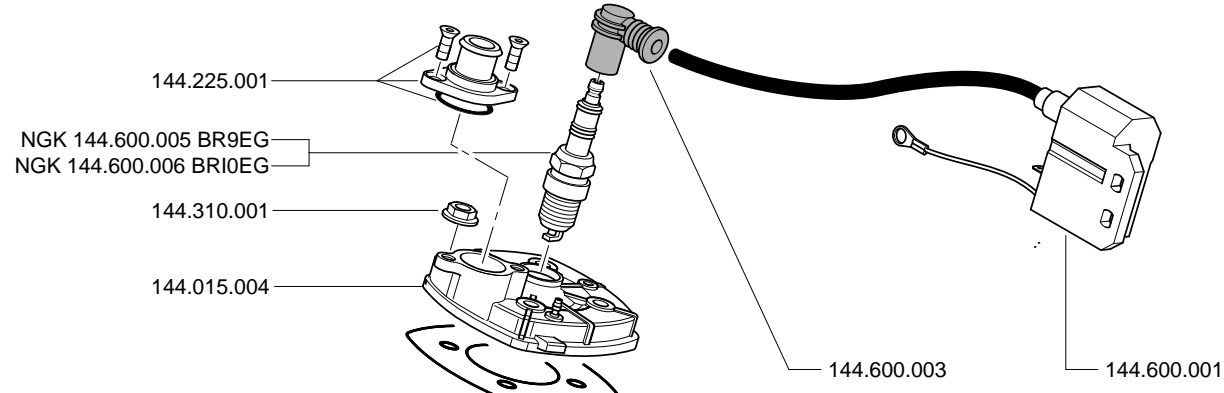

- SERIE GUARNIZIONI MOTORE 50 C.C. 144.034.007
- SERIE GUARNIZIONI CILINDRO 50 C.C. 144.034.005
- SERIE PARAOLI MOTORE 144.065.008
- COPPIA CARTER MOTORE CON CUSCINETTI E PARAOLI 144.070.006
- SERIE VITI PER MOTORE 144.305.002

- △ Cod. 144.255.001
Set molle (ø filo: 1,6 - 2 - 2,2 - 2,5)
- Cod. 144.705.003
- Cod. 144.705.002