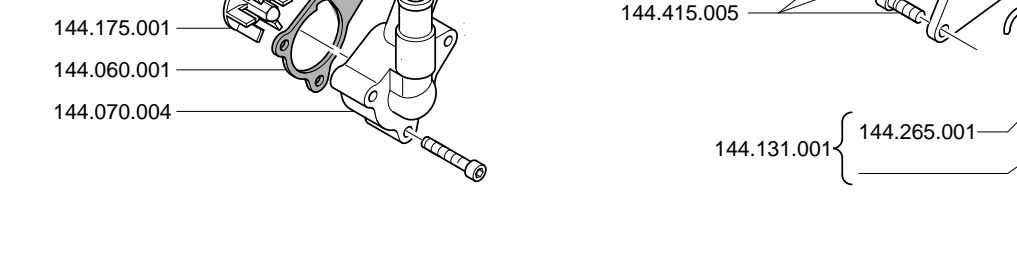

- SERIE GUARNIZIONI MOTORE 50 C.C. 144.034.007
- SERIE GUARNIZIONI CILINDRO 50 C.C. 144.034.005
- SERIE PARAOLI MOTORE 144.065.008
- COPPIA CARTER MOTORE CON CUSCINETTI E PARAOLI 144.070.006
- SERIE VITI PER MOTORE 144.305.002

- △ Cod. 144.255.001
Set molle (ø filo: 1,6 - 2 - 2,2 - 2,5)
- Cod. 144.705.003
- Cod. 144.705.002