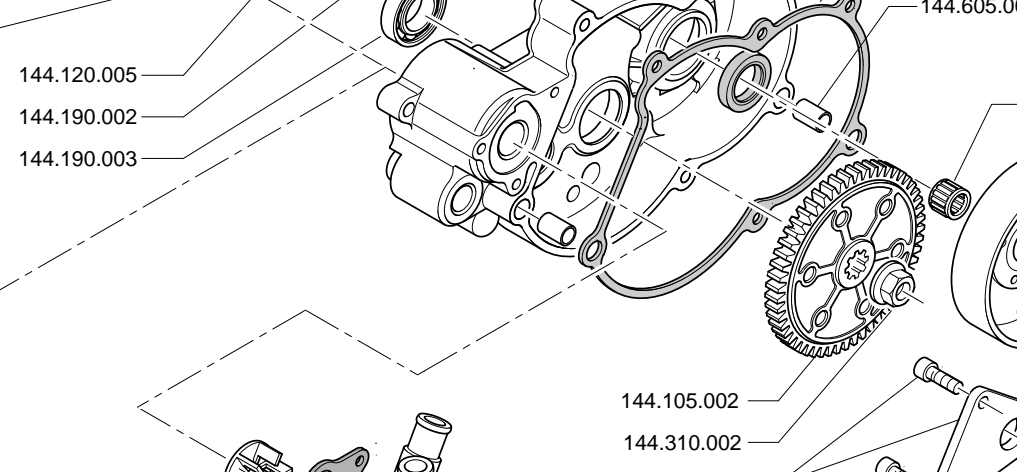

- SERIE GUARNIZIONI MOTORE 50 C.C. 144.034.007
- SERIE GUARNIZIONI CILINDRO 50 C.C. 144.034.005
- SERIE PARAOLI MOTORE 144.065.008
- COPPIA CARTER MOTORE CON CUSCINETTI E PARAOLI 144.070.006
- SERIE VITI PER MOTORE 144.305.002

- △ Cod. 144.255.001
Set molle (ø filo: 1,6 - 2 - 2,2 - 2,5)
- Cod. 144.705.003
- Cod. 144.705.002