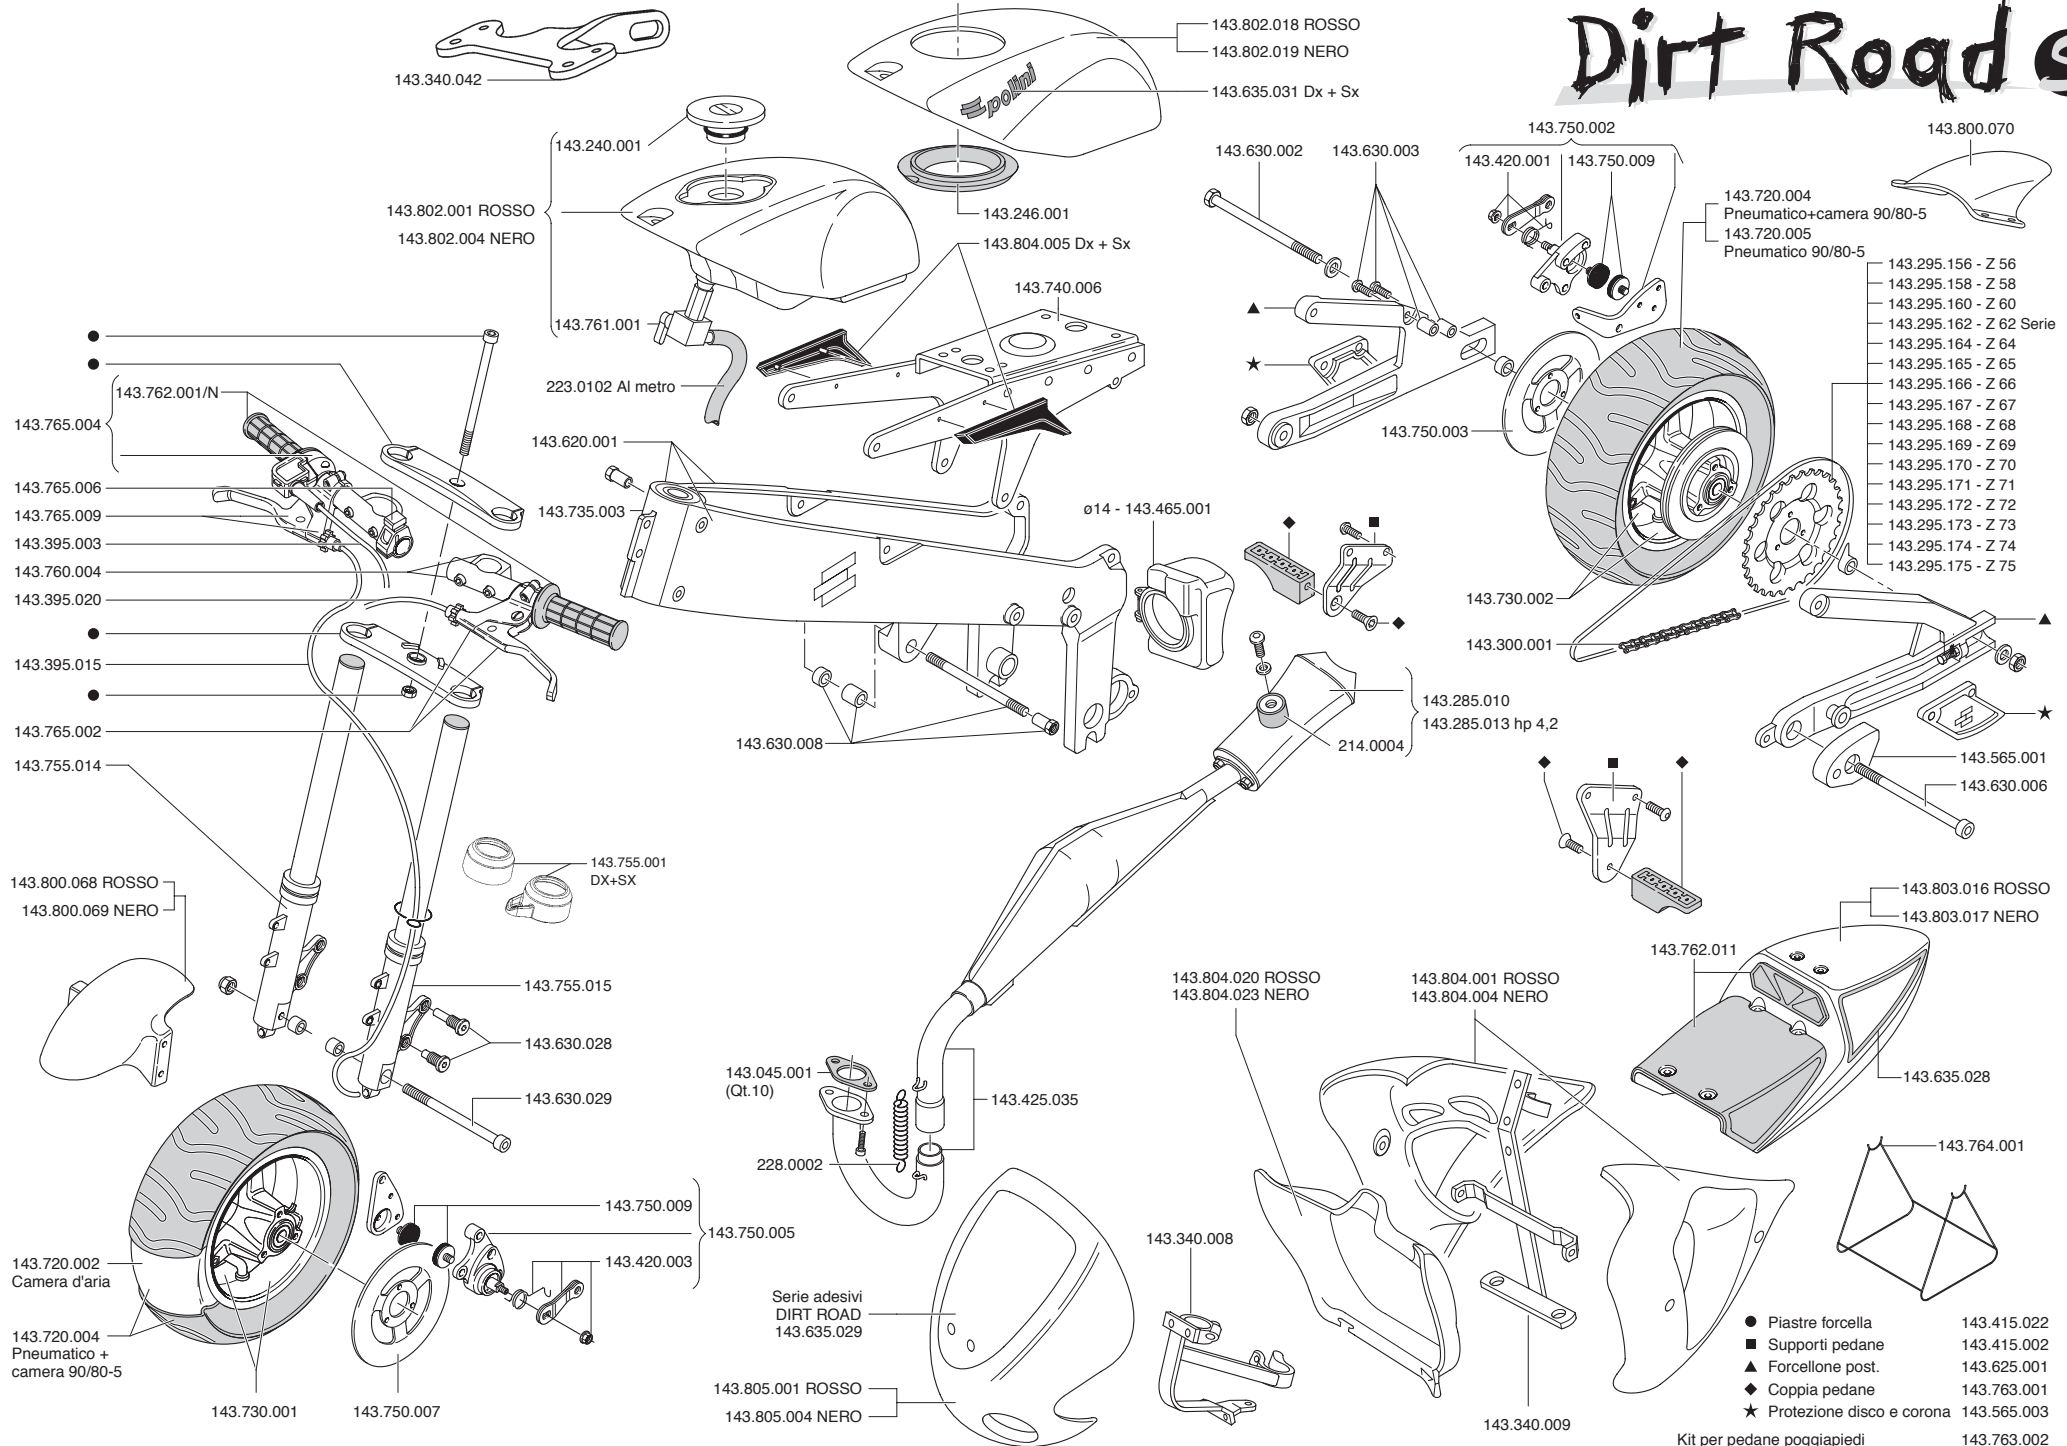

# Dirt Road S

- Piastre forcella 143.415.022
  - Supporti pedane 143.415.002
  - ▲ Forcellone post. 143.625.001
  - ◆ Coppia pedane 143.763.001
  - ★ Protezione disco e corona 143.565.003
- Kit per pedane poggiapiedi 143.763.002