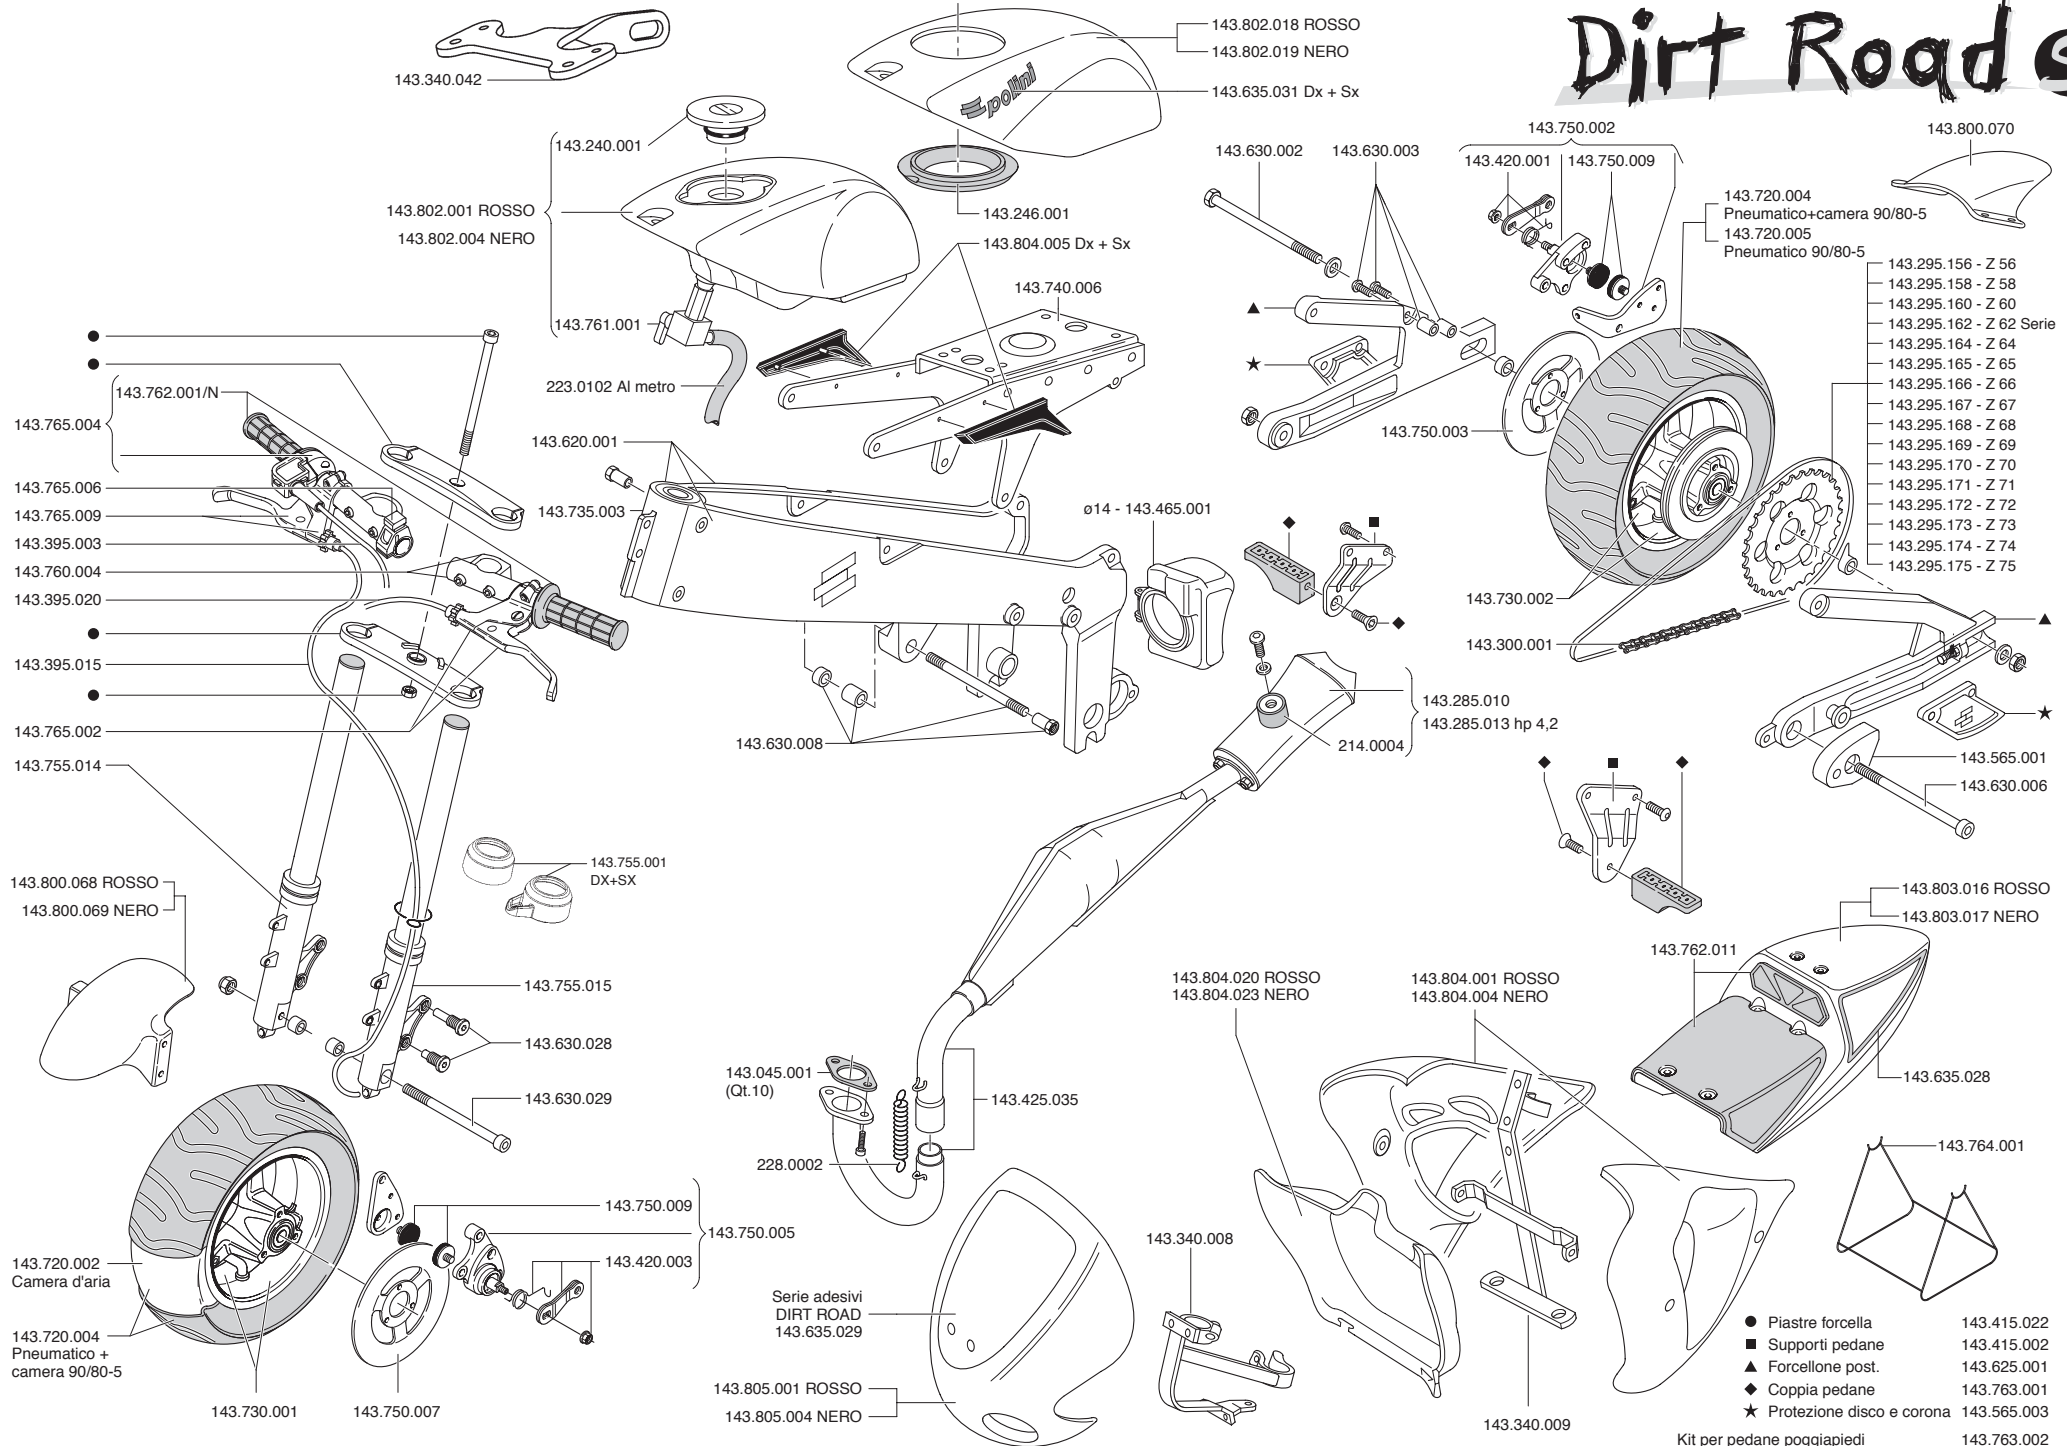

Dirt Road S

- Piastre forcella 143.415.022
 - Supporti pedane 143.415.002
 - ▲ Forcellone post. 143.625.001
 - ◆ Coppia pedane 143.763.001
 - ★ Protezione disco e corona 143.565.003
- Kit per pedane poggiatepiedi 143.763.002