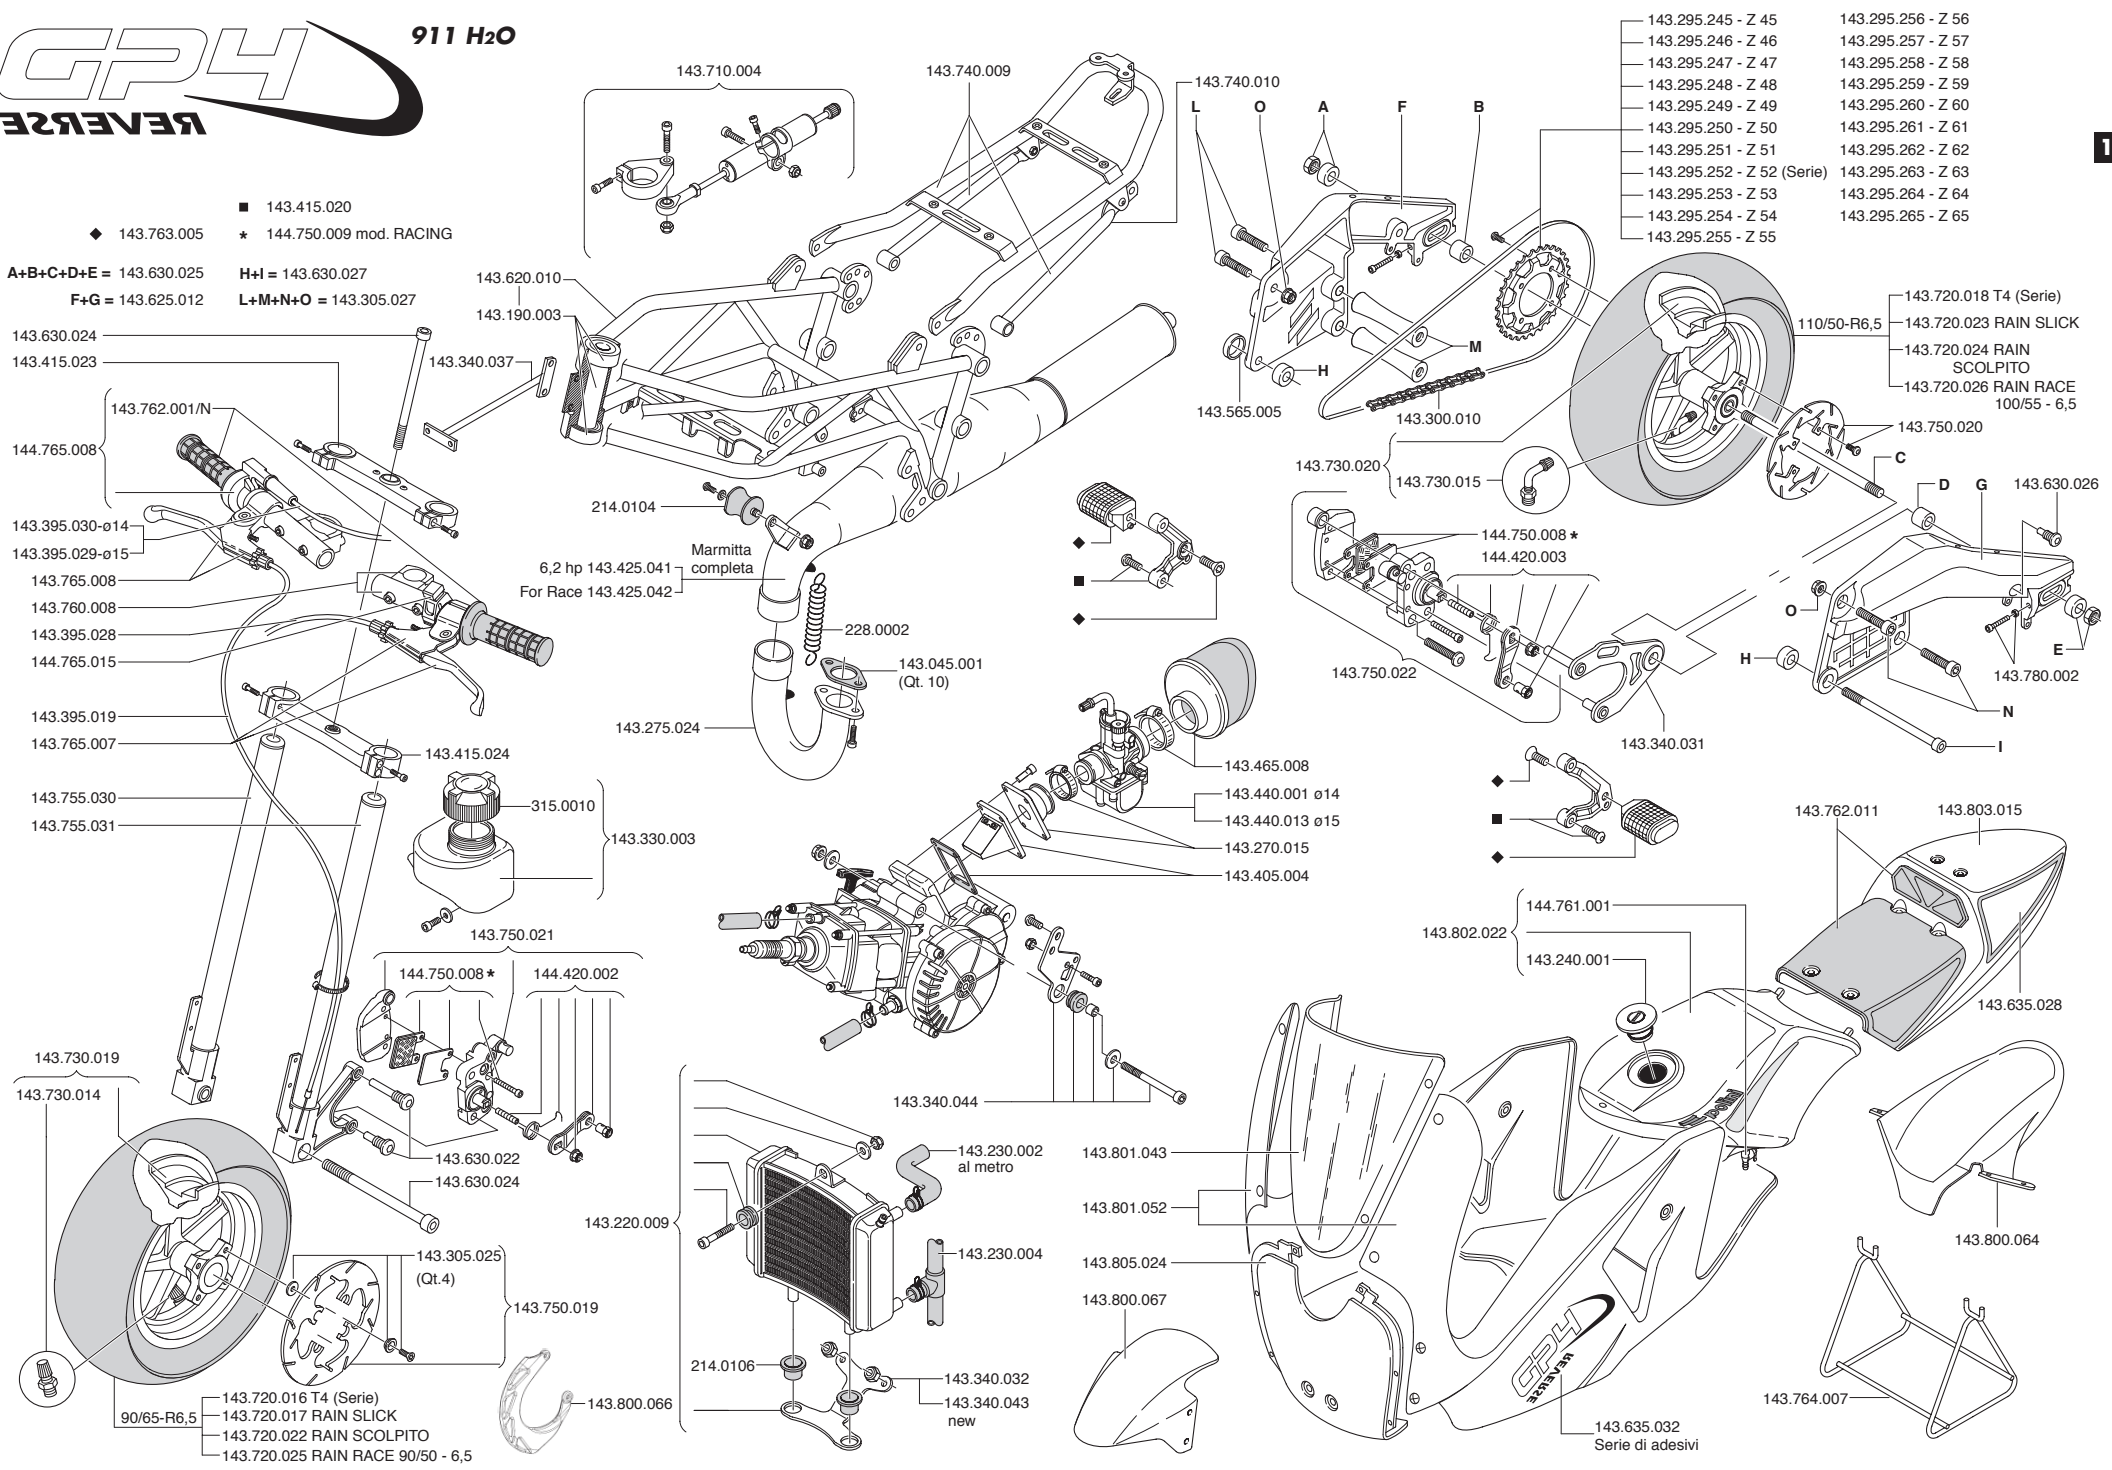

- ◆ 143.763.005
- 143.415.020
- \* 144.750.009 mod. RACING
- A+B+C+D+E = 143.630.025
- H+I = 143.630.027
- F+G = 143.625.012
- L+M+N+O = 143.305.027

- 143.295.245 - Z 45
- 143.295.246 - Z 46
- 143.295.247 - Z 47
- 143.295.248 - Z 48
- 143.295.249 - Z 49
- 143.295.250 - Z 50
- 143.295.251 - Z 51
- 143.295.252 - Z 52 (Serie)
- 143.295.253 - Z 53
- 143.295.254 - Z 54
- 143.295.255 - Z 55
- 143.295.256 - Z 56
- 143.295.257 - Z 57
- 143.295.258 - Z 58
- 143.295.259 - Z 59
- 143.295.260 - Z 60
- 143.295.261 - Z 61
- 143.295.262 - Z 62
- 143.295.263 - Z 63
- 143.295.264 - Z 64
- 143.295.265 - Z 65

- 143.720.018 T4 (Serie)
- 143.720.023 RAIN SLICK
- 143.720.024 RAIN SCOLPITO
- 143.720.026 RAIN RACE 100/55 - 6,5

- 143.720.016 T4 (Serie)
- 143.720.017 RAIN SLICK
- 143.720.022 RAIN SCOLPITO
- 143.720.025 RAIN RACE 90/50 - 6,5