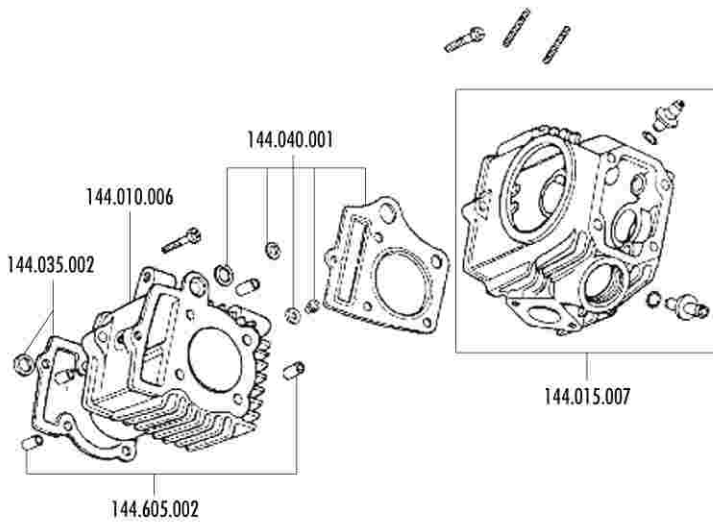

1- CYLINDER HEAD, CYLINDER