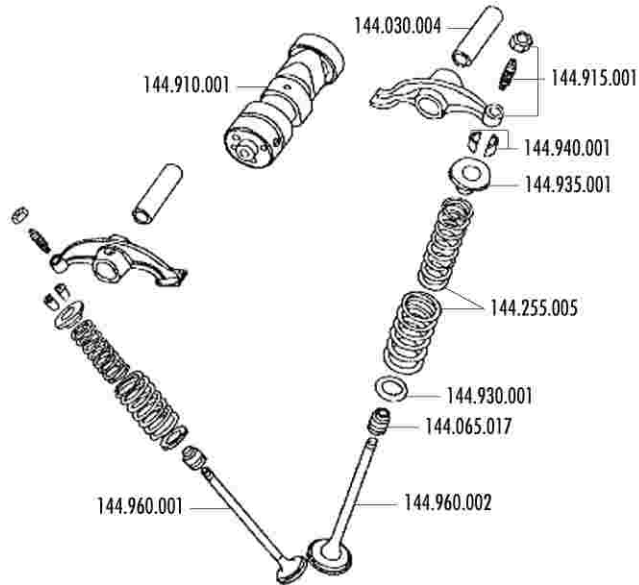

3- CAM SPINDLE, VALVE