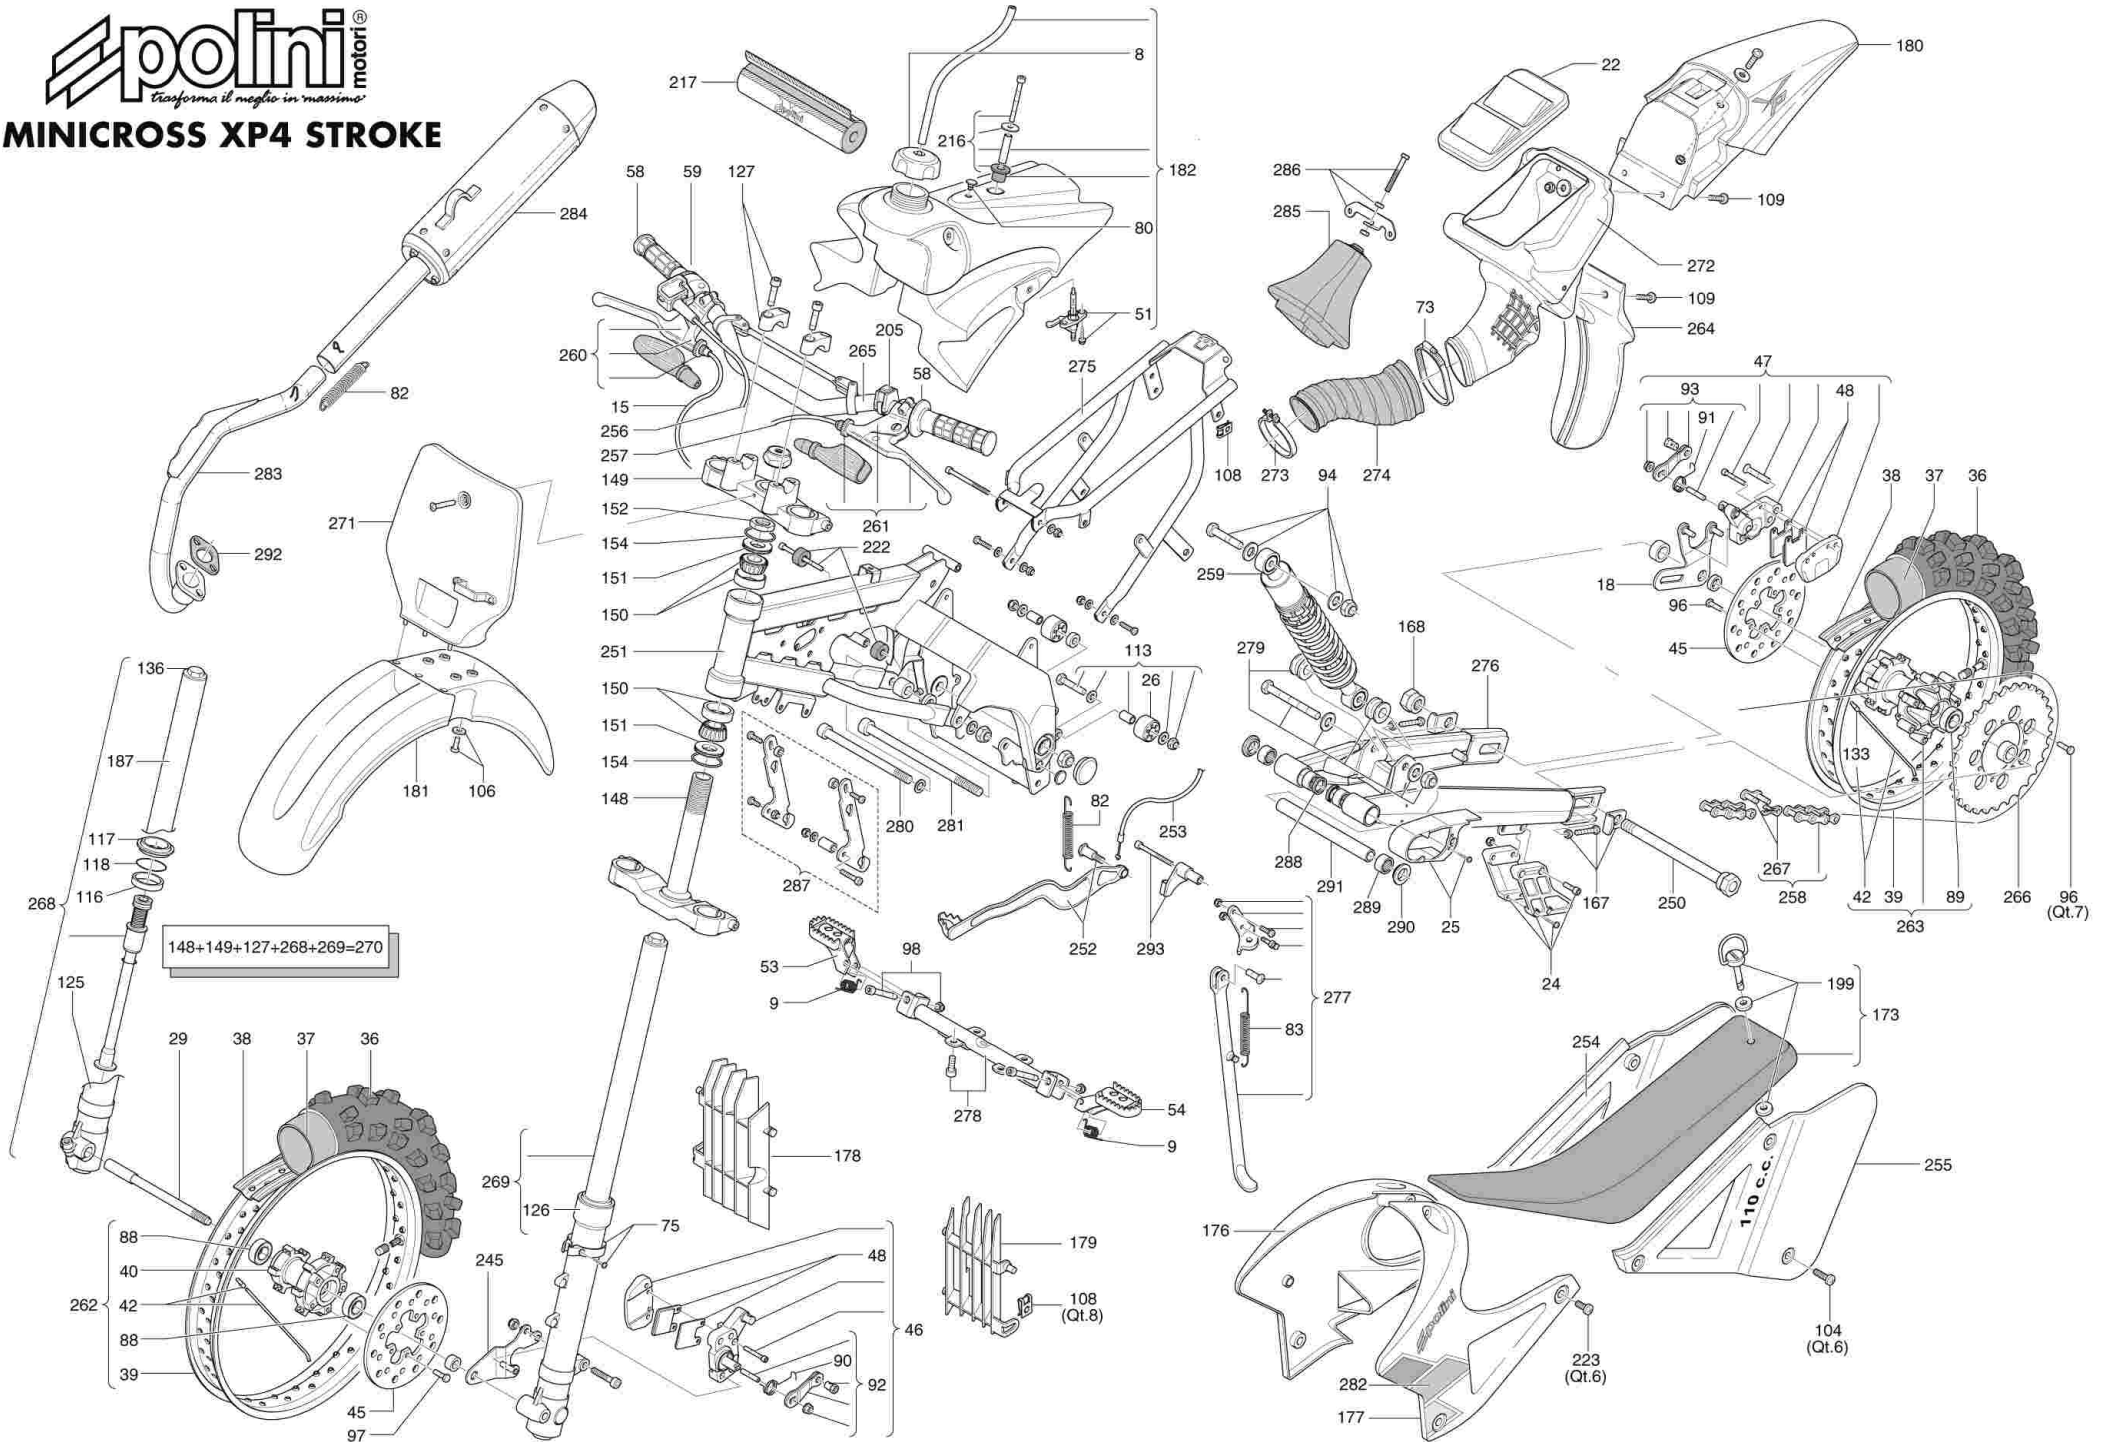

MINICROSS XP4 STROKE

POS	DESCRIZIONE	CODICE
8	TAPPO SERBATOIO BENZINA	144.240.001
9	MOLLA RITORNO PEDANA POGGIAPIEDI	144.265.002
15	TRASMISSIONE COMANDO FRENO ANTERIORE	144.395.011
18	STAFFA SUPPORTO PINZA FRENO POSTERIORE	144.415.003
22	COPERCHIO CASSETTA FILTRO ARIA	144.465.003
24	GUIDA CATENA FORCELLONE INFERIORE	144.565.001
25	GUIDA CATENA FORCELLONE SUPERIORE	144.565.002
26	RULLO GUIDA CATENA FORCELLONE	144.565.003
29	PERNO RUOTA ANTERIORE	144.630.001
36	PNEUMATICO 2,50x12" VEE RUBBER	144.720.013
36	PNEUMATICO 2,75x10" VEE RUBBER	144.720.016
37	CAMERA D'ARIA 2,50x10"	144.720.004
37	CAMERA D'ARIA 2,50x12"	144.720.014
38	FLAP RUOTA ANTERIORE-POSTERIORE 10"	144.720.007
38	FLAP RUOTA POSTERIORE 12"	144.720.008
39	CERCHIO IN ACCIAIO 1,5x10"	144.730.001
39	CERCHIO IN ACCIAIO 1,5x12"	144.730.003
40	MOZZO RUOTA ANTERIORE	144.730.004
42	RAGGIO CON NIPPLES RUOTA 10"	144.730.006
42	RAGGIO CON NIPPLES RUOTA 12"	144.730.007
45	DISCO FRENO Ø150 - ANTERIORE X1, X3-POSTERIORE X5	144.750.002
46	PINZA FRENO ANTERIORE COMPLETA	144.750.004
47	PINZA FRENO POSTERIORE COMPLETA	144.750.005
48	COPPIA PASTIGLIE FRENO	144.750.008
48	COPPIA PASTIGLIE FRENO RACING (SINTERIZZATE)	144.750.009
51	RUBINETTO BENZINA	144.761.001
53	PEDANA POGGIAPIEDI DESTRA	144.763.003
54	PEDANA POGGIAPIEDI SINISTRA	144.763.004
58	COPPIA MANOPOLE	144.765.003
59	COMANDO GAS TRASVERSALE	144.765.004
73	FASCETTA MANICOTTO CASSETTA FILTRO	144.235.002
75	FASCETTA PLASTICA FERMA FILO SU FORCELLA	144.235.004
80	VITE FERMO SELLA SU SERBATOIO	144.305.003
82	MOLLA FISSAGGIO MARMITTA	144.260.001
83	MOLLA RITORNO CAVALLETTO	144.260.002
88	CUSCINETTO MOZZO RUOTA ANTERIORE	144.190.008
89	CUSCINETTO MOZZO RUOTA POSTERIORE	144.190.009
90	MOLLA RITORNO LEVA FRENO ANTERIORE	144.265.003
91	MOLLA RITORNO LEVA FRENO POSTERIORE	144.265.004
92	LEVA FRENO ANTERIORE COMPLETA	144.420.002
93	LEVA FRENO POSTERIORE COMPLETA	144.420.003
94	VITE FISSAGGIO AMMORTIZZATORE SUPERIORE	144.305.006
96	VITI FISSAGGIO CORONA E DISCO FRENO POSTERIORE	144.305.009
97	VITI FISSAGGIO DISCO FRENO ANTERIORE	144.305.010
98	VITE FISSAGGIO PEDANA	144.305.011
99	VITE FISSAGGIO CAVALLETTO	144.305.012
104	VITI FISSAGGIO FIANCHETTO LATERALE	144.305.018
106	VITI FISSAGGIO PARAFANGO ANTERIORE	144.305.020
108	MOLLETTE FILETTATE M5 (qt.8)	144.305.022
109	VITI FISSAGGIO CASSA FILTRO E PARAFANGO (qt.5)	144.305.023
113	RULLO GUIDA CATENA COMPLETO	144.565.004
116	PARAOILIO FORCELLA 33x45x10	144.065.004
117	CUFFIA PARAPOLVERE FORCELLA d.33	144.065.005
118	ANELLO FERMA PARAOILIO FORCELLA	144.315.002
125	GAMBO FORCELLA DESTRO	144.755.016
126	GAMBO FORCELLA SINISTRO	144.755.017
127	CAVALLOTTO FISSAGGIO MANUBRIO	144.760.003
133	NIPPOLO Ø3,5/3	144.730.010
134	TUBO ACQUA COLLEGAMENTO RADIATORE DX E SX	144.230.005
135	RUOTA POSTERIORE MONTATA 10"	144.731.003
135	RUOTA POSTERIORE MONTATA 12"	144.731.004
136	TAPPO STELO FORCELLA	144.240.003
148	PIASTRA FORCELLA INFERIORE mod.2002	144.755.023
149	PIASTRA FORCELLA SUPERIORE mod.2002	144.755.024
150	CUSCINETTO CONICO CANOTTO STERZO	144.190.010
151	CALOTTA PARAPOLVERE STERZO	144.205.001
152	DADO INFERIORE CANOTTO STERZO	144.310.005
154	OR CALOTTA STERZO	144.355.002